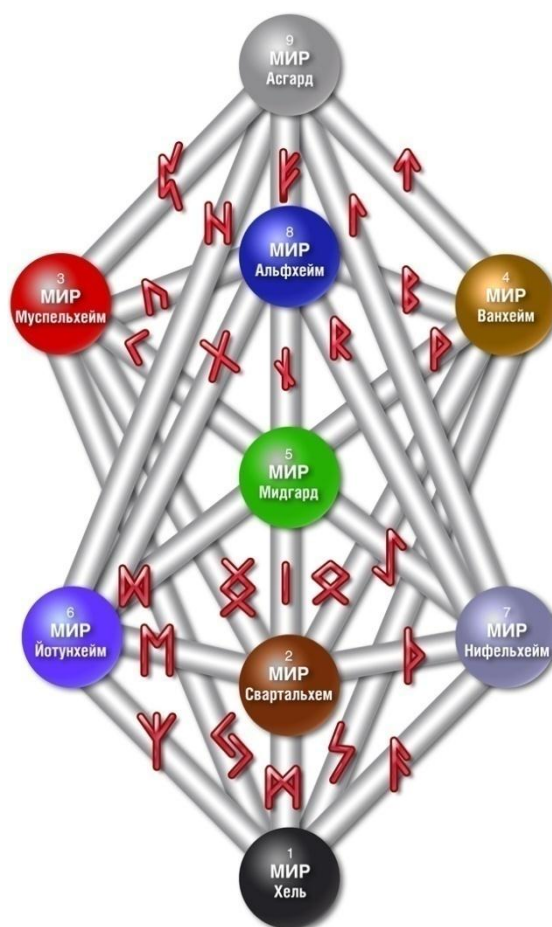

Девятая ступень

Посвящена трансформации сознания. Вы выйдете на путь качественно нового осознания мира, многократно увеличите энергетический потенциал, откроете новые возможности и получите мощный толчок для ускорения эволюции духа.

Для работы с данной ступенью необходимо пройти все инициации, которые есть в системе.

По окончании обучения после защиты самостоятельной работы выдается диплом магистра системы «Рейки-Иггдрасиль».

«ДРЕВО ИГГДРАСИЛЬ»